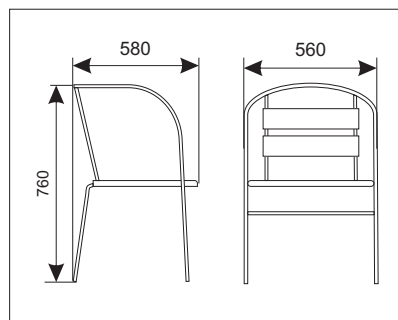

Артикул :	Сту – 04
Наименование :	Стул
Габаритные размеры :	560 x 580 x 760 мм
Материалы :	Труба стальная хромированная, лист алюминиевый штампованный
Краткое описание (потребительские свойства) :	
Количество :	60 шт.