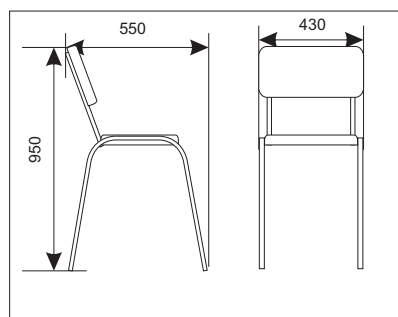

Артикул :	Сту-07
Наименование :	Стул офисный
Габаритные размеры :	550 x 430 x 950 мм
Материалы :	Труба стальная , ткань
Краткое описание (потребительские свойства) :	темно-серый
Количество :	2+ офис