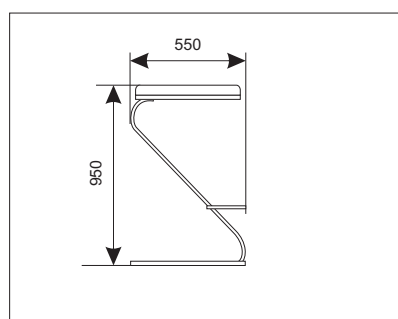

Артикул :	Стб – 01
Наименование :	Стул барный
Габаритные размеры :	550 x 550 x 950 мм
Материалы :	Труба стальная хромированная
Краткое описание (потребительские свойства) :	Высота сидения 770 мм
Количество :	8 шт.

Артикул :	Стб – 02
Наименование :	Стул барный
Габаритные размеры :	390 x 390 x 830 мм
Материалы :	Труба стальная хромированная, светло-серая кожа
Краткое описание (потребительские свойства) :	
Количество :	8 шт

Артикул :	Стб – 03
Наименование :	Стул барный
Габаритные размеры :	550 x 550 x 950 мм
Материалы :	Труба стальная хромированная основание деревянное
Краткое описание (потребительские свойства) :	Сменные сидения к стульям Стб-01
Количество :	8 шт.

Артикул :	Стб – 05
Наименование :	Стул барный
Габаритные размеры :	380x550-800x390
Материалы :	Труба стальная хромированная, / серый пластик
Краткое описание (потребительские свойства) :	
Количество :	8 шт.