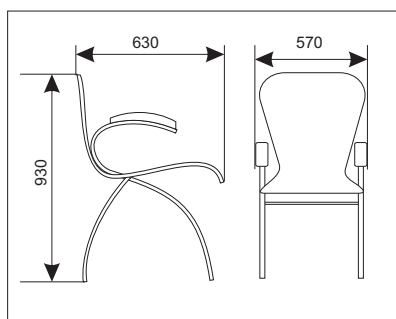

Артикул :	Стб – 05
Наименование :	Стул барный
Габаритные размеры :	380x550-800x390
Материалы :	Труба стальная хромированная, / серый пластик
Краткое описание (потребительские свойства) :	
Количество :	8 шт.

Артикул :	Сту – 06
Наименование :	Стул
Габаритные размеры :	540 x 500 x 770 мм
Материалы :	Труба стальная хромированная, гнутая фанера

Краткое описание (потребительские свойства) :	
Количество :	82 шт.

Артикул :	Сту-07
Наименование :	Стул офисный
Габаритные размеры :	550 x 430 x 950 мм
Материалы :	Труба стальная , ткань
Краткое описание (потребительские свойства) :	темно-серый
Количество :	2+ офис

Артикул :	Стс – 01
Наименование :	Стул складной
Габаритные размеры :	630 x 570 x 940 мм
Материалы :	Профиль стальной окрашенный, пластик
Краткое описание (потребительские свойства) :	Цвета пластика – черный
Количество :	2 шт.

Артикул :	Сту – 08
Наименование :	Стул
Габаритные размеры :	470x800x470
Материалы :	Труба стальная хромированная, фанера гнутая
Краткое описание (потребительские свойства) :	
Количество :	12 шт.

Артикул :	Сту – 09
Наименование :	Стул
Габаритные размеры :	630 x 570 x 940 мм
Материалы :	Труба стальная хромированная, фанера гнутая
Краткое описание (потребительские свойства) :	
Количество :	27 шт.