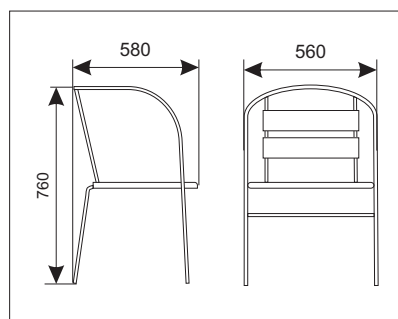

Артикул :	Сту – 03
Наименование :	Стул
Габаритные размеры :	560 x 580 x 760 мм
Материалы :	Труба стальная хромированная, дерево штампованный
Краткое описание (потребительские свойства) :	
Количество :	8 шт.