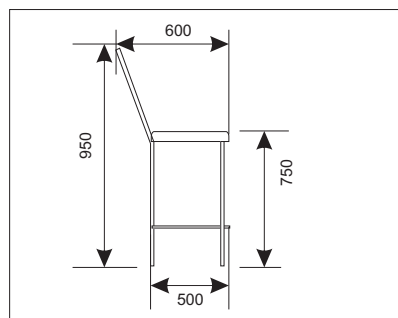

Артикул :	Стб – 01
Наименование :	Стул барный
Габаритные размеры :	550 x 550 x 950 мм
Материалы :	Труба стальная хромированная
Краткое описание (потребительские свойства) :	Высота сидения 770 мм
Количество :	8 шт.

Артикул :	Стб – 02
Наименование :	Стул барный
Габаритные размеры :	390 x 390 x 830 мм
Материалы :	Труба стальная хромированная, светло-серая кожа
Краткое описание (потребительские свойства) :	
Количество :	8 шт

Артикул :	Стб – 03
Наименование :	Стул барный
Габаритные размеры :	550 x 550 x 950 мм
Материалы :	Труба стальная хромированная основание деревянное
Краткое описание (потребительские свойства) :	Сменные сидения к стульям Стб-01
Количество :	8 шт.

Артикул :	Стб – 05
Наименование :	Стул барный
Габаритные размеры :	380x550-800x390
Материалы :	Труба стальная хромированная, / серый пластик
Краткое описание (потребительские свойства) :	
Количество :	8 шт.