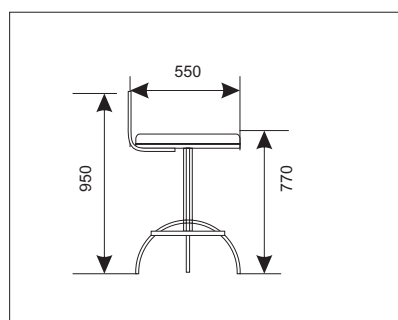

Артикул :	Стб – 01
Наименование :	Стул барный
Габаритные размеры :	550 x 550 x 950 мм
Материалы :	Труба стальная хромированная
Краткое описание (потребительские свойства) :	Высота сидения 770 мм
Количество :	8 шт.

Артикул :	Стб – 02
Наименование :	Стул барный
Габаритные размеры :	390 x 390 x 830 мм
Материалы :	Труба стальная хромированная, светло-серая кожа
Краткое описание (потребительские свойства) :	
Количество :	8 шт

Артикул :	Стб – 03
Наименование :	Стул барный
Габаритные размеры :	550 x 550 x 950 мм
Материалы :	Труба стальная хромированная основание деревянное
Краткое описание (потребительские свойства) :	Сменные сидения к стульям Стб-01
Количество :	8 шт.

Артикул :	Стб – 05
Наименование :	Стул барный
Габаритные размеры :	380x550-800x390
Материалы :	Труба стальная хромированная, / серый пластик
Краткое описание (потребительские свойства) :	
Количество :	8 шт.