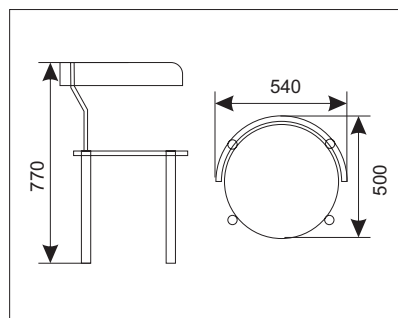

Артикул :	Стб – 05
Наименование :	Стул барный
Габаритные размеры :	380x550-800x390
Материалы :	Труба стальная хромированная, / серый пластик
Краткое описание (потребительские свойства) :	
Количество :	8 шт.

Артикул :	Сту – 03
Наименование :	Стул
Габаритные размеры :	560 x 580 x 760 мм
Материалы :	Труба стальная хромированная, дерево штампованный
Краткое описание (потребительские свойства) :	
Количество :	8 шт.

Артикул :	Сту – 04
Наименование :	Стул
Габаритные размеры :	560 x 580 x 760 мм
Материалы :	Труба стальная хромированная, лист алюминиевый штампованный
Краткое описание (потребительские свойства) :	
Количество :	60 шт.

Артикул :	Сту – 06
Наименование :	Стул
Габаритные размеры :	540 x 500 x 770 мм
Материалы :	Труба стальная хромированная, гнутая фанера

Краткое описание (потребительские свойства) :	
Количество :	82 шт.