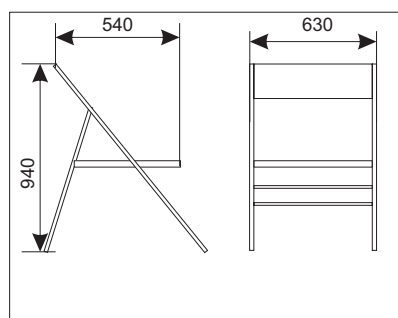

Артикул :	Стс – 01
Наименование :	Стул складной
Габаритные размеры :	630 x 570 x 940 мм
Материалы :	Профиль стальной окрашенный, пластик
Краткое описание (потребительские свойства) :	Цвета пластика – черный
Количество :	2 шт.