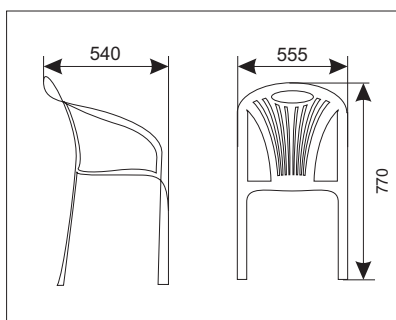

Артикул :	Сту – 10
Наименование :	Стул
Габаритные размеры :	555 x 540 x 770 мм
Материалы :	Пластик
Краткое описание (потребительские свойства) :	Компактная укладка
Количество :	6 шт.