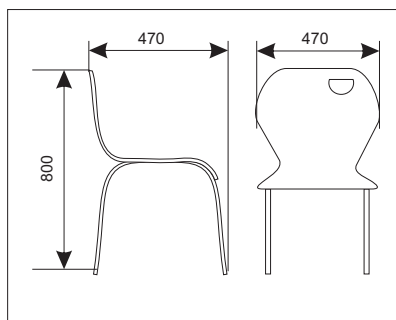

Артикул :	Сту – 08
Наименование :	Стул
Габаритные размеры :	470x800x470
Материалы :	Труба стальная хромированная, фанера гнутая
Краткое описание (потребительские свойства) :	
Количество :	12 шт.