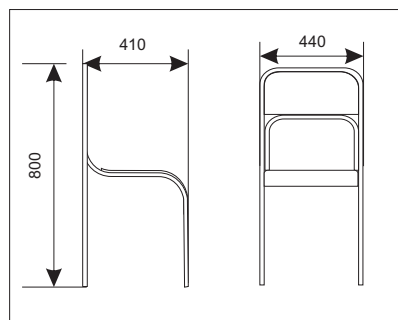

Артикул :	Сту – 02
Наименование :	Стул
Габаритные размеры :	410 x 440 x 800 мм
Материалы :	Труба стальная хромированная, кожаменитель
Краткое описание (потребительские свойства) :	Сиденье и спинка мягкие
Количество :	24 шт.