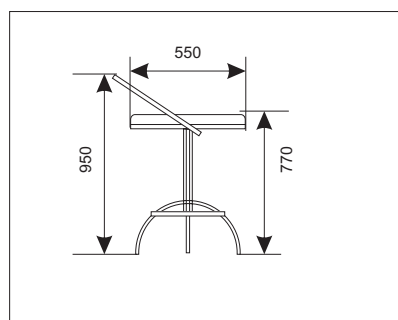

Артикул :	Стб – 01
Наименование :	Стул барный
Габаритные размеры :	550 x 550 x 950 мм
Материалы :	Труба стальная хромированная
Краткое описание (потребительские свойства) :	Высота сидения 770 мм
Количество :	8 шт.

Артикул :	Стб – 02
Наименование :	Стул барный
Габаритные размеры :	390 x 390 x 830 мм
Материалы :	Труба стальная хромированная, светло-серая кожа
Краткое описание (потребительские свойства) :	
Количество :	8 шт

Артикул :	Стб – 03
Наименование :	Стул барный
Габаритные размеры :	550 x 550 x 950 мм
Материалы :	Труба стальная хромированная основание деревянное
Краткое описание (потребительские свойства) :	Сменные сидения к стульям Стб-01
Количество :	8 шт.

Артикул :	Стб – 05
Наименование :	Стул барный
Габаритные размеры :	380x550-800x390
Материалы :	Труба стальная хромированная, / серый пластик
Краткое описание (потребительские свойства) :	
Количество :	8 шт.