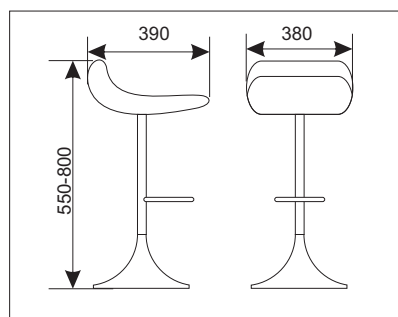

Артикул :	Стб – 01
Наименование :	Стул барный
Габаритные размеры :	550 x 550 x 950 мм
Материалы :	Труба стальная хромированная
Краткое описание (потребительские свойства) :	Высота сидения 770 мм
Количество :	8 шт.

Артикул :	Стб – 02
Наименование :	Стул барный
Габаритные размеры :	390 x 390 x 830 мм
Материалы :	Труба стальная хромированная, светло-серая кожа
Краткое описание (потребительские свойства) :	
Количество :	8 шт

Артикул :	Стб – 03
Наименование :	Стул барный
Габаритные размеры :	550 x 550 x 950 мм
Материалы :	Труба стальная хромированная основание деревянное
Краткое описание (потребительские свойства) :	Сменные сидения к стульям Стб-01
Количество :	8 шт.

Артикул :	Стб – 05
Наименование :	Стул барный
Габаритные размеры :	380x550-800x390
Материалы :	Труба стальная хромированная, / серый пластик
Краткое описание (потребительские свойства) :	
Количество :	8 шт.