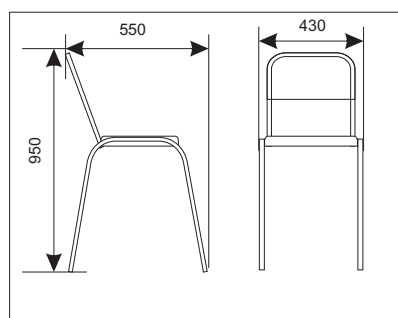

Артикул :	Сту – 01
Наименование :	Стул
Габаритные размеры :	550 x 430 x 780 мм
Материалы :	Труба стальная хромированная, пластик
Краткое описание (потребительские свойства) :	
Количество :	5 шт.