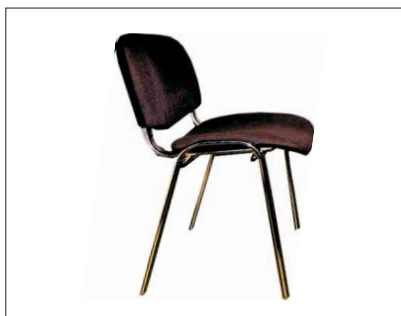

Артикул :	Сту-07
Наименование :	Стул офисный
Габаритные размеры :	550 x 430 x 950 мм
Материалы :	Труба стальная , ткань
Краткое описание (потребительские свойства) :	темно-серый
Количество :	2+ офис