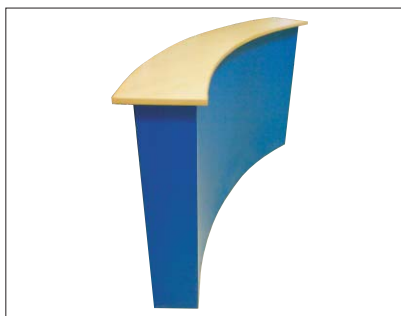

Артикул :	Р – 09
Наименование :	Ресепшн дуговой R3
Габаритные размеры :	2130x1000. Дуга 2230, солешница 500, глубина 300
Материалы :	
Краткое описание (потребительские свойства) :	Столешница ДСП светлое дерево, основание закатано пленкой
Количество :	4 шт.