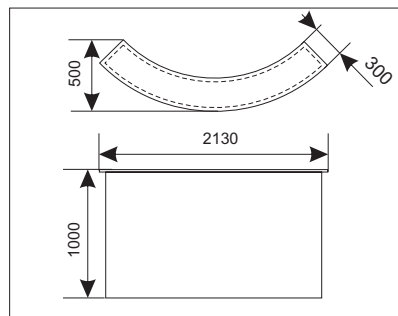

Артикул :	М – 01
Наименование :	Мойка кухонная
Габаритные размеры :	800 x 400 x 1830 мм
Материалы :	Профиль алюм., пластик «под алюминий»
Краткое описание (потребительские свойства) :	
Количество :	1 шт.

Артикул :	Р – 10
Наименование :	Ресепшн конусный «Лукоил»
Габаритные размеры :	2070x1000x840
Материалы :	
Краткое описание (потребительские свойства) :	Фронтальная часть под наклоном , релинг хромированный из трубы 14–20мм, Дуга верхняя 2540, дуга нижняя 2260 , столешница – 400, от столешницы до релинга 140 мм, столешница выступает на 120 мм (520mm)
Количество :	4 шт.