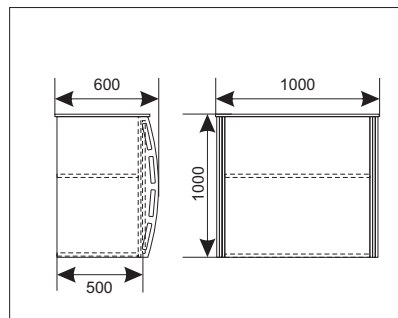

Артикул :	Р – 08
Наименование :	Ресепшн VDMAIS-07
Габаритные размеры :	1000x600x1000
Материалы :	Обшит полистиролом серебро
Краткое описание (потребительские свойства) :	Основа октанорм 1000x500 обшит полист. С лампами по краям
Количество :	2 шт.