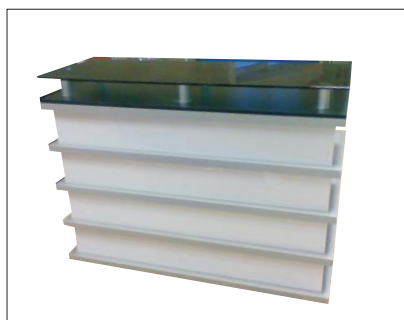

Артикул :	T-05
Наименование :	Стойка
Габаритные размеры :	400 x 900/800/700 x 400
Материалы :	ДСП
Краткое описание (потребительские свойства) :	Комплект для декора
Количество :	1 кт.

Артикул :	Т – 06
Наименование :	Стойка
Габаритные размеры :	800 x 1800 x 205
Материалы :	ДСП/пластик
Краткое описание (потребительские свойства) :	
Количество :	1 шт.

Артикул :	Р – 06
Наименование :	Ресепшн ОСМП
Габаритные размеры :	2370x1140x750
Материалы :	Металл/пластик
Краткое описание (потребительские свойства) :	С подсветкой
Количество :	2 шт.

Артикул :	ОР – 07
Наименование :	Ресепшн "Мерседес"
Габаритные размеры :	1050x100x550
Материалы :	Металл/пластик
Краткое описание (потребительские свойства) :	С подсветкой
Количество :	2 шт.