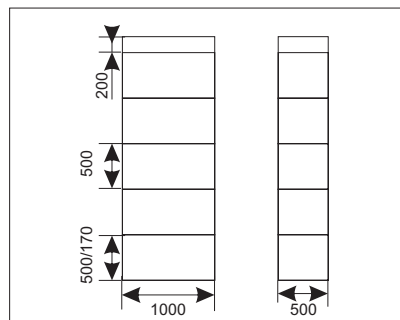

Артикул :	P-01
Наименование :	Ресепшн 2
Габаритные размеры :	1150x470x1000
Материалы :	ДСП серый, пластик металллик
Краткое описание (потребительские свойства) :	
Количество :	2 шт.

Артикул :	P-02
Наименование :	Ресепшн 2
Габаритные размеры :	770x500x1000
Материалы :	ДСП «соль-перец» светлый, металллик, пластик «металлик»
Краткое описание (потребительские свойства) :	
Количество :	1 шт.

Артикул :	T-01
Наименование :	Стойка
Габаритные размеры :	800 x 580 x 1810 мм
Материалы :	ДСП «титан»
Краткое описание (потребительские свойства) :	
Количество :	1 шт.

Артикул :	P-03
Наименование :	Ресепшн infinity
Габаритные размеры :	600x920x400
Материалы :	Пластик, ДСП
Краткое описание (потребительские свойства) :	
Количество :	2 шт.

Артикул :	B-01
Наименование :	Витрина
Габаритные размеры :	Секция 1000 x 500 x 500
Материалы :	Стекло /ДСП
Краткое описание (потребительские свойства) :	Наборная с основанием 1000 x 500 x 500 и основанием 1000 x 170 x 500, возможна подсветка за счет топера
Количество :	2 шт.

Артикул :	Р – 10
Наименование :	Ресепшн конусный «Лукоил»
Габаритные размеры :	2070x1000x840
Материалы :	
Краткое описание (потребительские свойства) :	Фронтальная часть под наклоном , релинг хромированный из трубы 14–20мм, Дуга верхняя 2540, дуга нижняя 2260 , столешница – 400, от столешницы до релинга 140 мм, столешница выступает на 120 мм (520mm)
Количество :	4 шт.