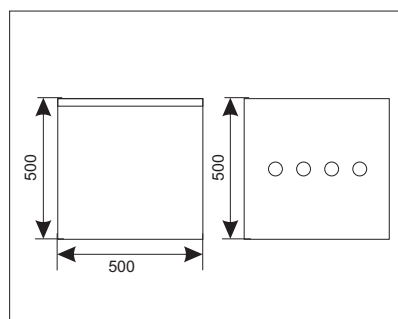

Артикул :	Т-10
Наименование :	Подставка для флагов
Габаритные размеры :	500x500x500
Материалы :	серый ДСП
Краткое описание (потребительские свойства) :	
Количество :	2 шт.