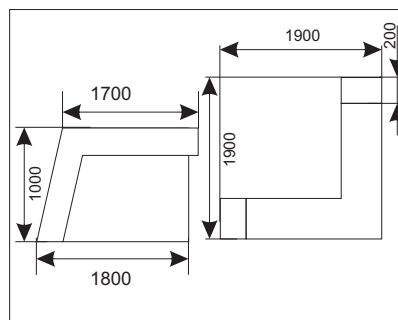

Артикул :	Р-11
Наименование :	Ресепшн КВЕ
Габаритные размеры :	1900x1000x1900
Материалы :	МДФ
Краткое описание (потребительские свойства) :	
Количество :	2 шт.