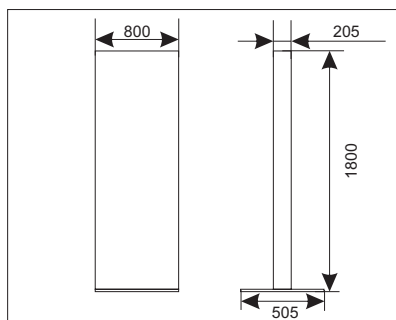

Артикул :	Т – 06
Наименование :	Стойка
Габаритные размеры :	800 x 1800 x 205
Материалы :	ДСП/пластик
Краткое описание (потребительские свойства) :	
Количество :	1 шт.