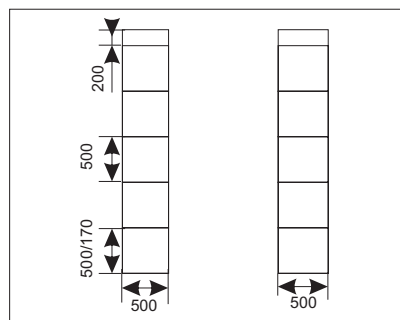

Артикул :	T-01
Наименование :	Стойка
Габаритные размеры :	800 x 580 x 1810 мм
Материалы :	ДСП «титан»
Краткое описание (потребительские свойства) :	
Количество :	1 шт.

Артикул :	P-03
Наименование :	Ресепшн infinity
Габаритные размеры :	600x920x400
Материалы :	Пластик, ДСП
Краткое описание (потребительские свойства) :	
Количество :	2 шт.

Артикул :	B-01
Наименование :	Витрина
Габаритные размеры :	Секция 1000 x 500 x 500
Материалы :	Стекло /ДСП
Краткое описание (потребительские свойства) :	Наборная с основанием 1000 x 500 x 500 и основанием 1000 x 170 x 500, возможна подсветка за счет топера
Количество :	2 шт.

Артикул :	B-02
Наименование :	Витрина
Габаритные размеры :	Секция 500 x 500 x 500
Материалы :	Стекло /ДСП
Краткое описание (потребительские свойства) :	Наборная с основанием 500 x 500 x 500 и основанием 500 x 170 x 500, возможна подсветка за счет топера
Количество :	10 шт.

Артикул :	Р – 10
Наименование :	Ресепшн конусный «Лукоил»
Габаритные размеры :	2070x1000x840
Материалы :	
Краткое описание (потребительские свойства) :	Фронтальная часть под наклоном , релинг хромированный из трубы 14–20мм, Дуга верхняя 2540, дуга нижняя 2260 , столешница – 400, от столешницы до релинга 140 мм, столешница выступает на 120 мм (520mm)
Количество :	4 шт.