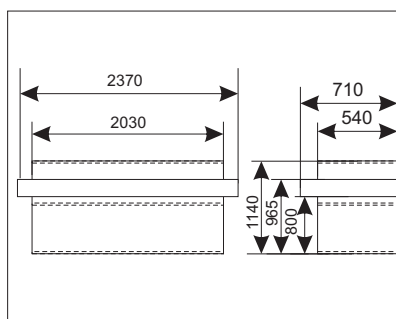

Артикул :	Р – 06
Наименование :	Ресепшн ОСМП
Габаритные размеры :	2370x1140x750
Материалы :	Металл/пластик
Краткое описание (потребительские свойства) :	С подсветкой
Количество :	2 шт.