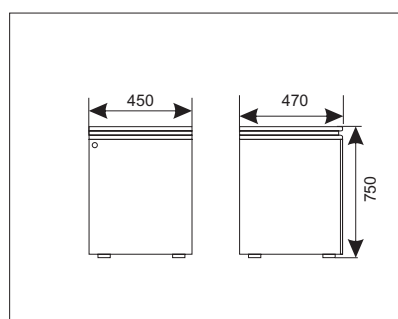

Артикул :	ШМ – 02
Наименование :	Шкаф-мойка дсп
Габаритные размеры :	500x550x1400 мм
Материалы :	ДСП орех
Краткое описание (потребительские свойства) :	
Количество :	2 шт.

Артикул :	Р – 08
Наименование :	Ресепшн VDMAIS-07
Габаритные размеры :	1000x600x1000
Материалы :	Обшит полистиролом серебро
Краткое описание (потребительские свойства) :	Основа октанорм 1000x500 обшит полист. С лампами по краям
Количество :	2 шт.

Артикул :	Р – 09
Наименование :	Ресепшн дуговой R3
Габаритные размеры :	2130x1000. Дуга 2230, солешница 500, глубина 300
Материалы :	
Краткое описание (потребительские свойства) :	Столешница ДСП светлое дерево, основание закатано пленкой
Количество :	4 шт.

Артикул :	Р – 10
Наименование :	Ресепшн конусный «Лукоил»
Габаритные размеры :	2070x1000x840
Материалы :	
Краткое описание (потребительские свойства) :	Фронтальная часть под наклоном , релинг хромированный из трубы 14–20мм, Дуга верхняя 2540, дуга нижняя 2260 , столешница – 400, от столешницы до релинга 140 мм, столешница выступает на 120 мм (520mm)
Количество :	4 шт.

Артикул :	Т – 07
Наименование :	Тумбы Серо-черные
Габаритные размеры :	900x750x470
Материалы :	ДСП
Краткое описание (потребительские свойства) :	
Количество :	2 шт.

Артикул :	Т – 08
Наименование :	Тумба Серо-черная малая
Габаритные размеры :	450x750x470
Материалы :	ДСП
Краткое описание (потребительские свойства) :	
Количество :	1 шт.