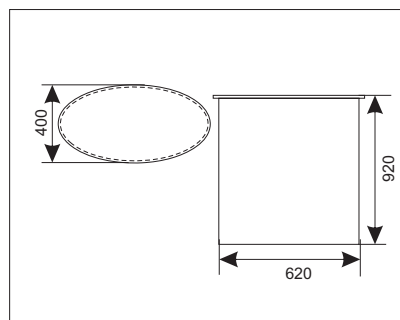

Артикул :	P-01
Наименование :	Ресепшн 2
Габаритные размеры :	1150x470x1000
Материалы :	ДСП серый, пластик металллик
Краткое описание (потребительские свойства) :	
Количество :	2 шт.

Артикул :	P-02
Наименование :	Ресепшн 2
Габаритные размеры :	770x500x1000
Материалы :	ДСП «соль-перец» светлый, металллик, пластик «металлик»
Краткое описание (потребительские свойства) :	
Количество :	1 шт.

Артикул :	T-01
Наименование :	Стойка
Габаритные размеры :	800 x 580 x 1810 мм
Материалы :	ДСП «титан»
Краткое описание (потребительские свойства) :	
Количество :	1 шт.

Артикул :	P-03
Наименование :	Ресепшн infinity
Габаритные размеры :	600x920x400
Материалы :	Пластик, ДСП
Краткое описание (потребительские свойства) :	
Количество :	2 шт.

Артикул :	B-01
Наименование :	Витрина
Габаритные размеры :	Секция 1000 x 500 x 500
Материалы :	Стекло /ДСП
Краткое описание (потребительские свойства) :	Наборная с основанием 1000 x 500 x 500 и основанием 1000 x 170 x 500, возможна подсветка за счет топера
Количество :	2 шт.

Артикул :	Р – 10
Наименование :	Ресепшн конусный «Лукоил»
Габаритные размеры :	2070x1000x840
Материалы :	
Краткое описание (потребительские свойства) :	Фронтальная часть под наклоном , релинг хромированный из трубы 14–20мм, Дуга верхняя 2540, дуга нижняя 2260 , столешница – 400, от столешницы до релинга 140 мм, столешница выступает на 120 мм (520mm)
Количество :	4 шт.