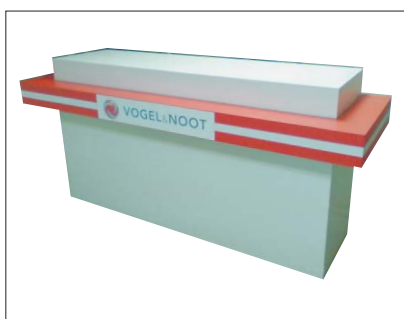

Артикул :	Р – 06
Наименование :	Ресепшн ОСМП
Габаритные размеры :	2370x1140x750
Материалы :	Металл/пластик
Краткое описание (потребительские свойства) :	С подсветкой
Количество :	2 шт.