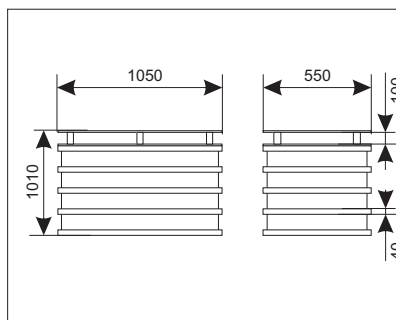

Артикул :	P-05
Наименование :	Ресепшн
Габаритные размеры :	1340 x 650 x 1000 мм
Материалы :	ДСП «красное дерево», пластик «металлик»

Краткое описание  
(потребительские свойства) :

Количество : 2 шт.

Артикул :	T-04
Наименование :	Тумба малая
Габаритные размеры :	510 x 310 x 1010 мм
Материалы :	ДСП
Краткое описание (потребительские свойства) :	
Количество :	2 шт.

Артикул :	T-05
Наименование :	Стойка
Габаритные размеры :	400 x 900/800/700 x 400
Материалы :	ДСП
Краткое описание (потребительские свойства) :	Комплект для декора
Количество :	1 кт.

Артикул :	Т – 06
Наименование :	Стойка
Габаритные размеры :	800 x 1800 x 205
Материалы :	ДСП/пластик
Краткое описание (потребительские свойства) :	
Количество :	1 шт.

Артикул :	Р – 06
Наименование :	Ресепшн ОСМП
Габаритные размеры :	2370x1140x750
Материалы :	Металл/пластик
Краткое описание (потребительские свойства) :	С подсветкой
Количество :	2 шт.

Артикул :	ОР – 07
Наименование :	Ресепшн "Мерседес"
Габаритные размеры :	1050x100x550
Материалы :	Металл/пластик
Краткое описание (потребительские свойства) :	С подсветкой
Количество :	2 шт.

Артикул :	Р – 10
Наименование :	Ресепшн конусный «Лукоил»
Габаритные размеры :	2070x1000x840
Материалы :	
Краткое описание (потребительские свойства) :	Фронтальная часть под наклоном , релинг хромированный из трубы 14–20мм, Дуга верхняя 2540, дуга нижняя 2260 , столешница – 400, от столешницы до релинга 140 мм, столешница выступает на 120 мм (520mm)
Количество :	4 шт.