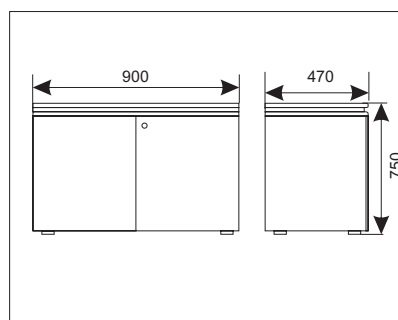

Артикул :	Т – 07
Наименование :	Тумбы Серо-черные
Габаритные размеры :	900x750x470
Материалы :	ДСП
Краткое описание (потребительские свойства) :	
Количество :	2 шт.