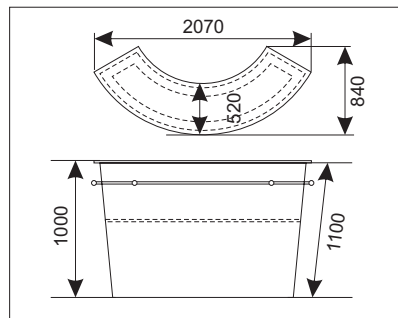

Артикул :	М – 01
Наименование :	Мойка кухонная
Габаритные размеры :	800 x 400 x 1830 мм
Материалы :	Профиль алюм., пластик «под алюминий»
Краткое описание (потребительские свойства) :	
Количество :	1 шт.

Артикул :	ШМ – 02
Наименование :	Шкаф-мойка дсп
Габаритные размеры :	500x550x1400 мм
Материалы :	ДСП орех
Краткое описание (потребительские свойства) :	
Количество :	2 шт.

Артикул :	Р – 08
Наименование :	Ресепшн VDMAIS-07
Габаритные размеры :	1000x600x1000
Материалы :	Обшит полистиролом серебро
Краткое описание (потребительские свойства) :	Основа октанорм 1000x500 обшит полист. С лампами по краям
Количество :	2 шт.

Артикул :	Р – 10
Наименование :	Ресепшн конусный «Лукоил»
Габаритные размеры :	2070x1000x840
Материалы :	
Краткое описание (потребительские свойства) :	Фронтальная часть под наклоном , релинг хромированный из трубы 14–20мм, Дуга верхняя 2540, дуга нижняя 2260 , столешница – 400, от столешницы до релинга 140 мм, столешница выступает на 120 мм (520mm)
Количество :	4 шт.