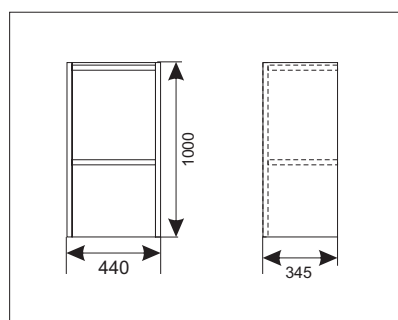

Артикул :	Т – 09
Наименование :	Тумба металллик
Габаритные размеры :	440x1000x345
Материалы :	ДСП
Краткое описание (потребительские свойства) :	
Количество :	1 шт.